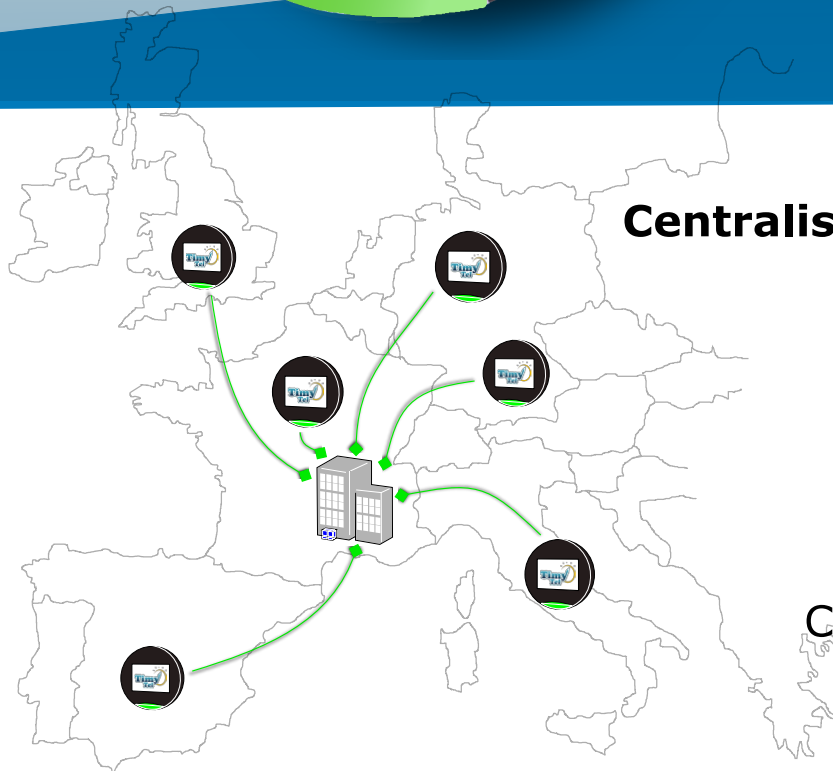

## LA POINTEUSE POUR SITES DISTANTS

**Centralisez** les pointages de tous vos sites

Connexion à **N'IMPORTE** quel WiFi

Connexion par **carte SIM** (option)

Réception des données par **E-Mail**

### IDEALE POUR:

- **Les sociétés de travail temporaire ou de nettoyage.** Vous pouvez la placer sur les sites de vos clients sans avoir recours à leur infrastructure en utilisant l'option carte SIM. Vous êtes ainsi complètement autonome!
- **Les entreprises gérant plusieurs magasins, boutiques, ateliers etc...** répartis sur le territoire.
- **Les restaurants et hôtels** lorsque plusieurs établissements sont gérés par une même administration